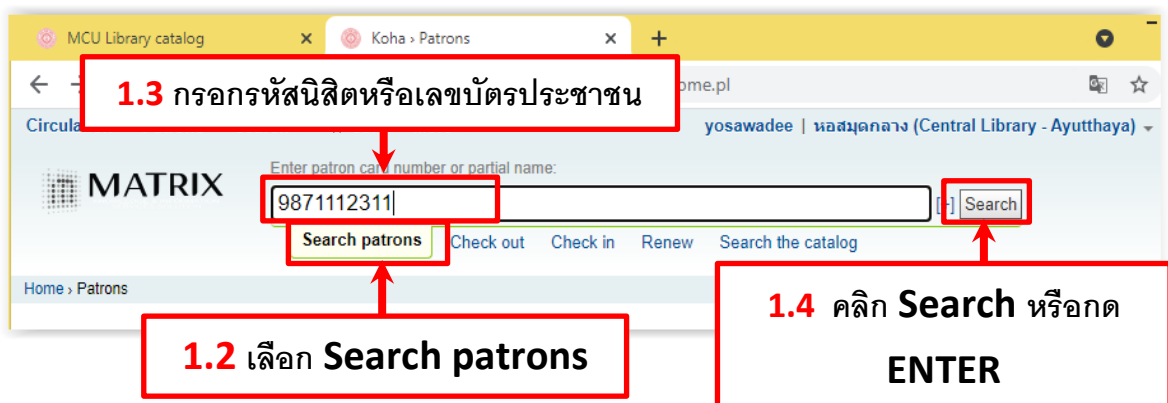

การอนุมัติสมาชิกที่สมัครออนไลน์

ระบบห้องสมุดอัตโนมัติ เปิดให้นิสิต อาจารย์ บุคลากรและเจ้าหน้าที่ของมหาวิทยาลัยสมัครสมาชิกออนไลน์ผ่านเว็บไซต์ <http://lib-opac.mcu.ac.th> แต่ทั้งนี้เมื่อนิสิตหรือผู้สมัครกรอกข้อมูลแล้ว จะยังไม่สามารถยืมทรัพยากรสารสนเทศของห้องสมุดได้ จนกว่าบรรณารักษ์หรือเจ้าหน้าที่ห้องสมุด จะทำการอนุมัติการเป็นสมาชิก (ปลดล็อก)

วิธีการอนุมัติสมาชิก (ปลดล็อก)

1. เข้าสู่ระบบ Matrix เลือกเมนู Patrons และทำตามขั้นตอน