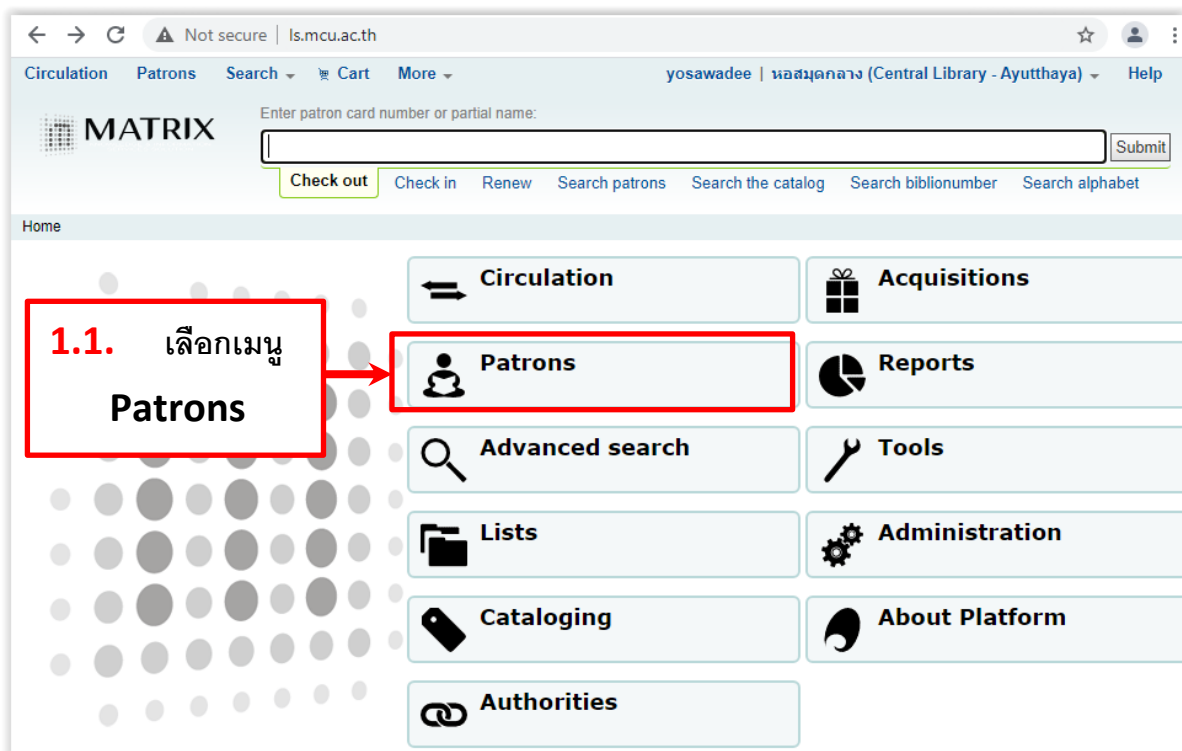

การอนุมัติสมาชิกที่สมัครออนไลน์

ระบบห้องสมุดอัตโนมัติ เปิดให้นิสิต อาจารย์ บุคลากรและเจ้าหน้าที่ของมหาวิทยาลัยสมัครสมาชิกออนไลน์ผ่านเว็บไซต์ <http://lib-opac.mcu.ac.th> แต่ทั้งนี้เมื่อนิสิตหรือผู้สมัครกรอกข้อมูลแล้ว จะยังไม่สามารถยืมทรัพยากรสารสนเทศของห้องสมุดได้ จนกว่าบรรณารักษ์หรือเจ้าหน้าที่ห้องสมุด จะทำการอนุมัติการเป็นสมาชิก (ปลดล็อก)

วิธีการอนุมัติสมาชิก (ปลดล็อก)

1. เข้าสู่ระบบ Matrix เลือกเมนู Patrons และทำตามขั้นตอน